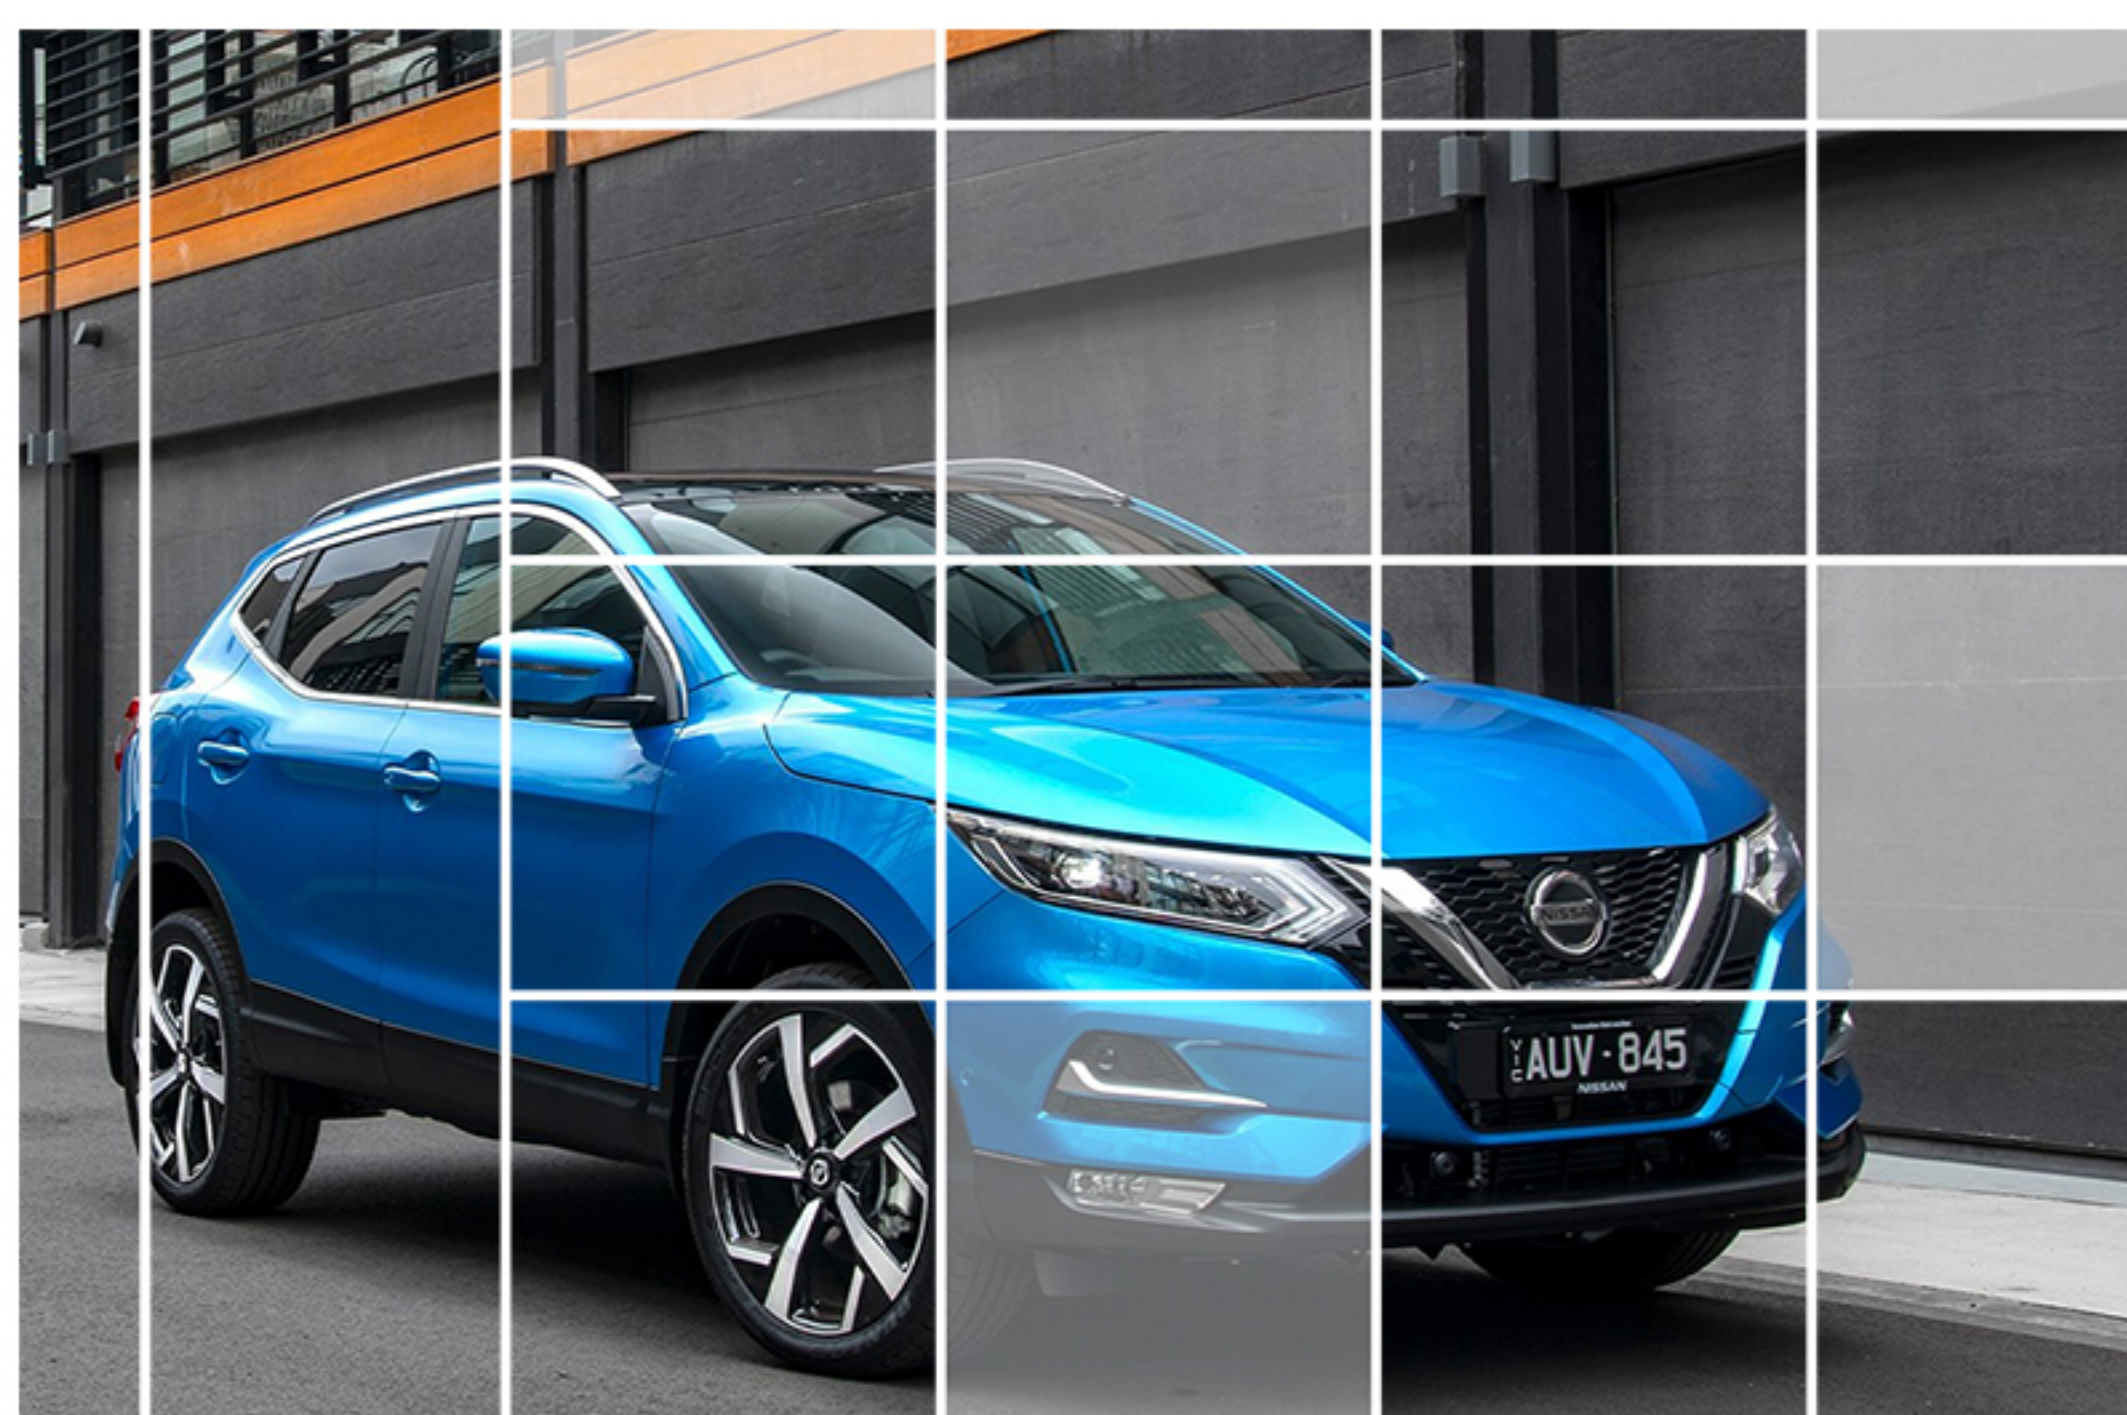

Qashqai

سیستم فرمان

فرمان کمکی برقی (MDPS)
غریبک فرمان از نوع D-TYPE
حداقل شعاع دور زدن ۵/۴۵ متر

سیستم ترمز

سیستم ترمز ضد قفل (ABS) به همراه سیستم کنترل توزیع نیروی ترمز به صورت الکترونیکی (EBD)
دیسک ترمز جلو و عقب از نوع دیسکی
ترمز پارک برقی (EPB)

سیستم کمک هدایتی و کنترل هوشمند

سیستم کنترل پایداری الکترونیکی (ESP)
سیستم کنترل کمکی حرکت در سربالایی و جلوگیری از حرکت رو به عقب (HAC)
سیستم ترمز کنترل لغزش خودرو هنگام شتاب گیری (ASR)
AUTO HOLD

سیستم های ایمنی

هشدار کم بودن و نمایش فشار هوای درون تایر به طور مجزا برای هر چرخ (TPMS)
کیسه هوای راننده و سرنشین جلو/کیسه هوای جانبی/کیسه هوای پرده ای
ترمز کمکی فشار مضاعف (BAS)

سیستم های ضد سرقت و امنیتی

سیستم ضد سرقت (ایموبلایزر) با قفل مرکزی
اتصال صندلی کودک (ISOFIX)